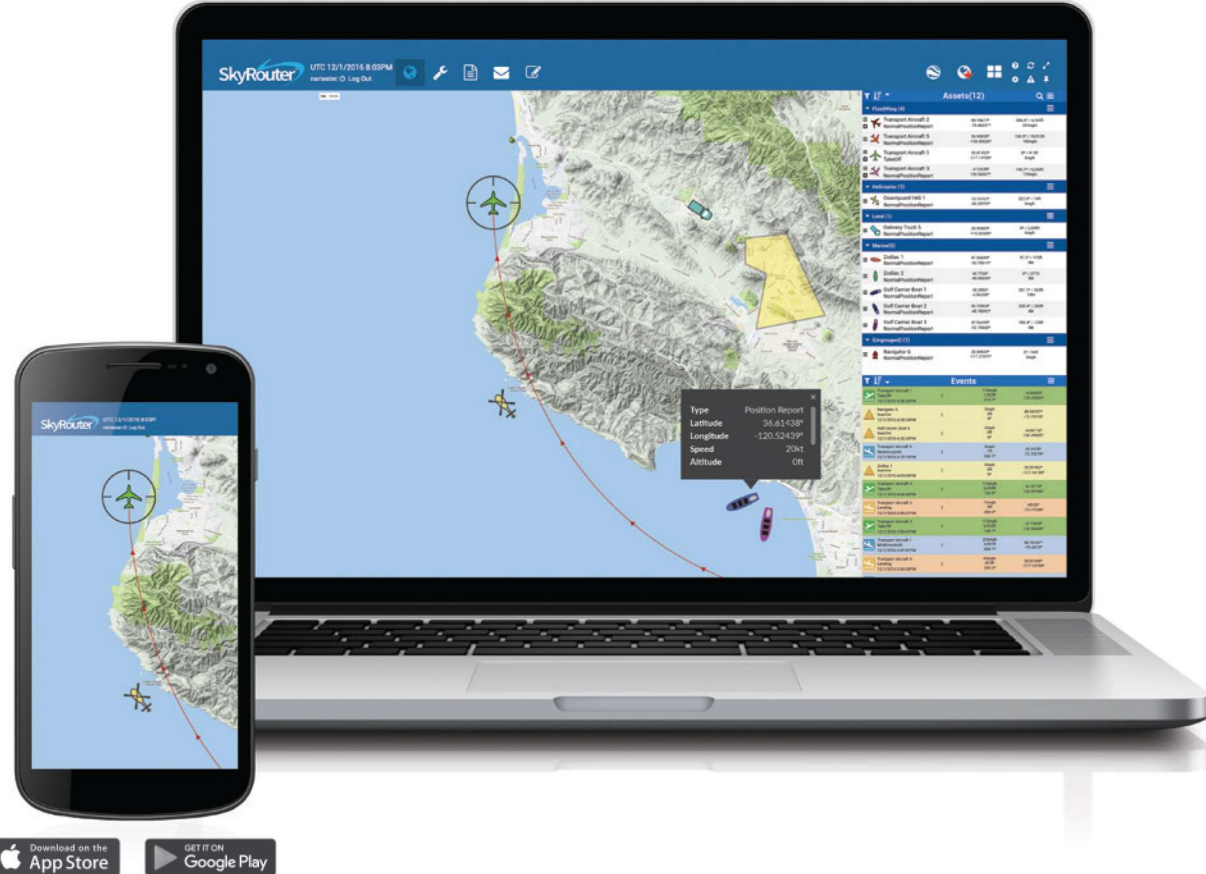

Características clave del HawkEye 7200 + SkyRouter

Completamente Seguro

Alojado en servidores totalmente redundantes controlados por una puerta de enlace de servicio segura (dispositivos SSG).

Dispositivo y Geocercas del Lado del Servidor

Cree y personalice geocercas de dispositivos de forma remota a través de la aplicación SkyRouter.

Gestión de Mapas Mejorado

Completa superposición de mapas y vistas en tiempo real, de una o varias pantallas.

Informes Dinámicos

Activadores automáticos de eventos, intervalos de informes personalizables, informes extensos de dispositivos, uso y datos de facturas.

Comunicación Perfecta

Mensajería bidireccional, correos electrónicos, SMS, códigos cortos, emergencias y capacidades de alerta en 4 dimensiones.

Accesible a Distancia

SkyRouter es compatible con la pantalla táctil en cualquier dispositivo Android o iOS.

Homologación certificada para operar en Brasil y Rusia